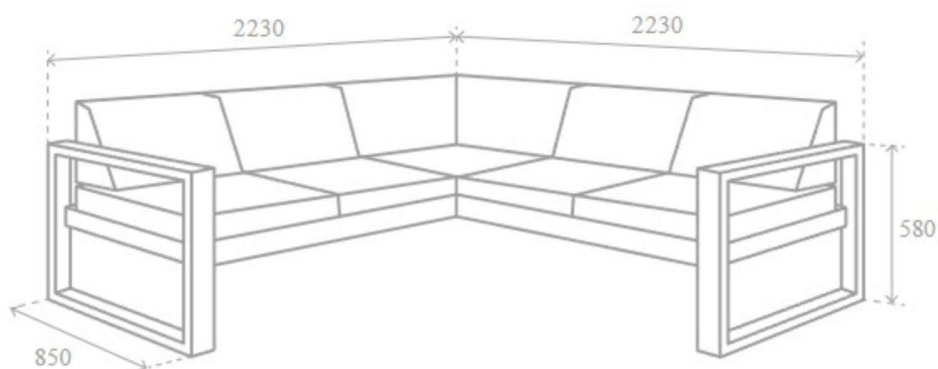

## Rohová sedací souprava

Vysoce kvalitní hliník

Luxusní křesílka a sety do exteriéru

Nabízíme 5 let záruku

Potah odolný vůči povětrnostním vlivům

Bezúdržbový venkovní nábytek